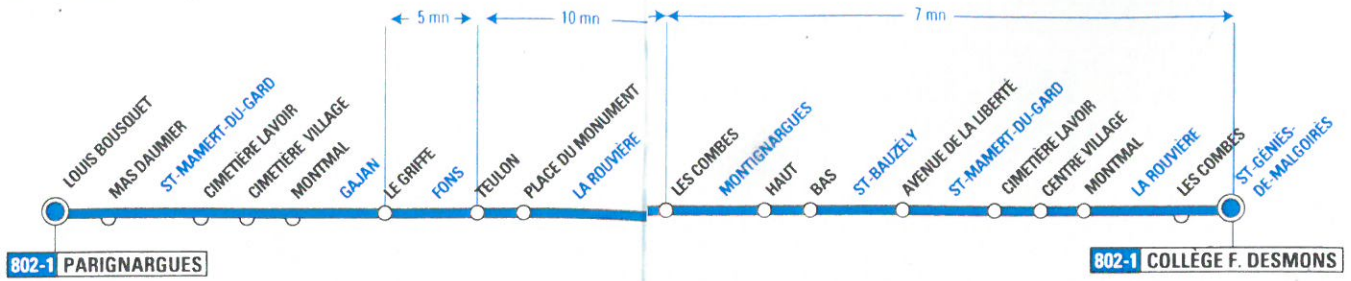

802-1

Desserte du collège de St-Génès

PÉRIODE SCOLAIRE

	Làv	Làv	Làv	Làv	Làv	Làv
GAJAN						
LE GRIFFE	08:00	-	-	-	-	-
FONS						
GARE DE FONS	-	-	08:00	-	-	08:03
TEULON	-	-	08:05	-	-	08:05
PLACE DU MONUMENT	-	-	08:05	-	-	08:05
MONTIGNARGUES						
HAUT	-	-	-	08:05	-	-
BAS	-	-	-	08:07	-	-
SAINT-BAUZÉLY						
AVENUE DE LA LIBERTÉ	-	-	-	08:10	-	08:10
PARIGNARGUES						
LOUIS BOUSQUET	-	07:55	-	-	-	-
SAINT-MAMERT-DU-GARD						
CIMETIÈRE-LAVOIR	-	08:02	-	-	-	-
CENTRE VILLAGE	-	08:05	-	-	08:05	-
MONTMAL	-	08:08	-	-	08:08	-
LA ROUVIÈRE						
LES COMBES	08:15	-	-	-	08:15	-
SAINT-GÉNÈS-DE-MALGLOIRÈS						
COLLÈGE FRÉDÉRIC DESMONS	08:22	08:22	08:22	08:22	08:22	08:22

TARIFICATION EN VIGUEUR

Les abonnements

- Pass Scolaire illimité

Trajets illimités*

Pour 1 ANNÉE **70,00 €**

- Pass Scolaire 2 voyages

Trajets limités à 1 A/R par jour scolaire et uniquement du lundi au vendredi*